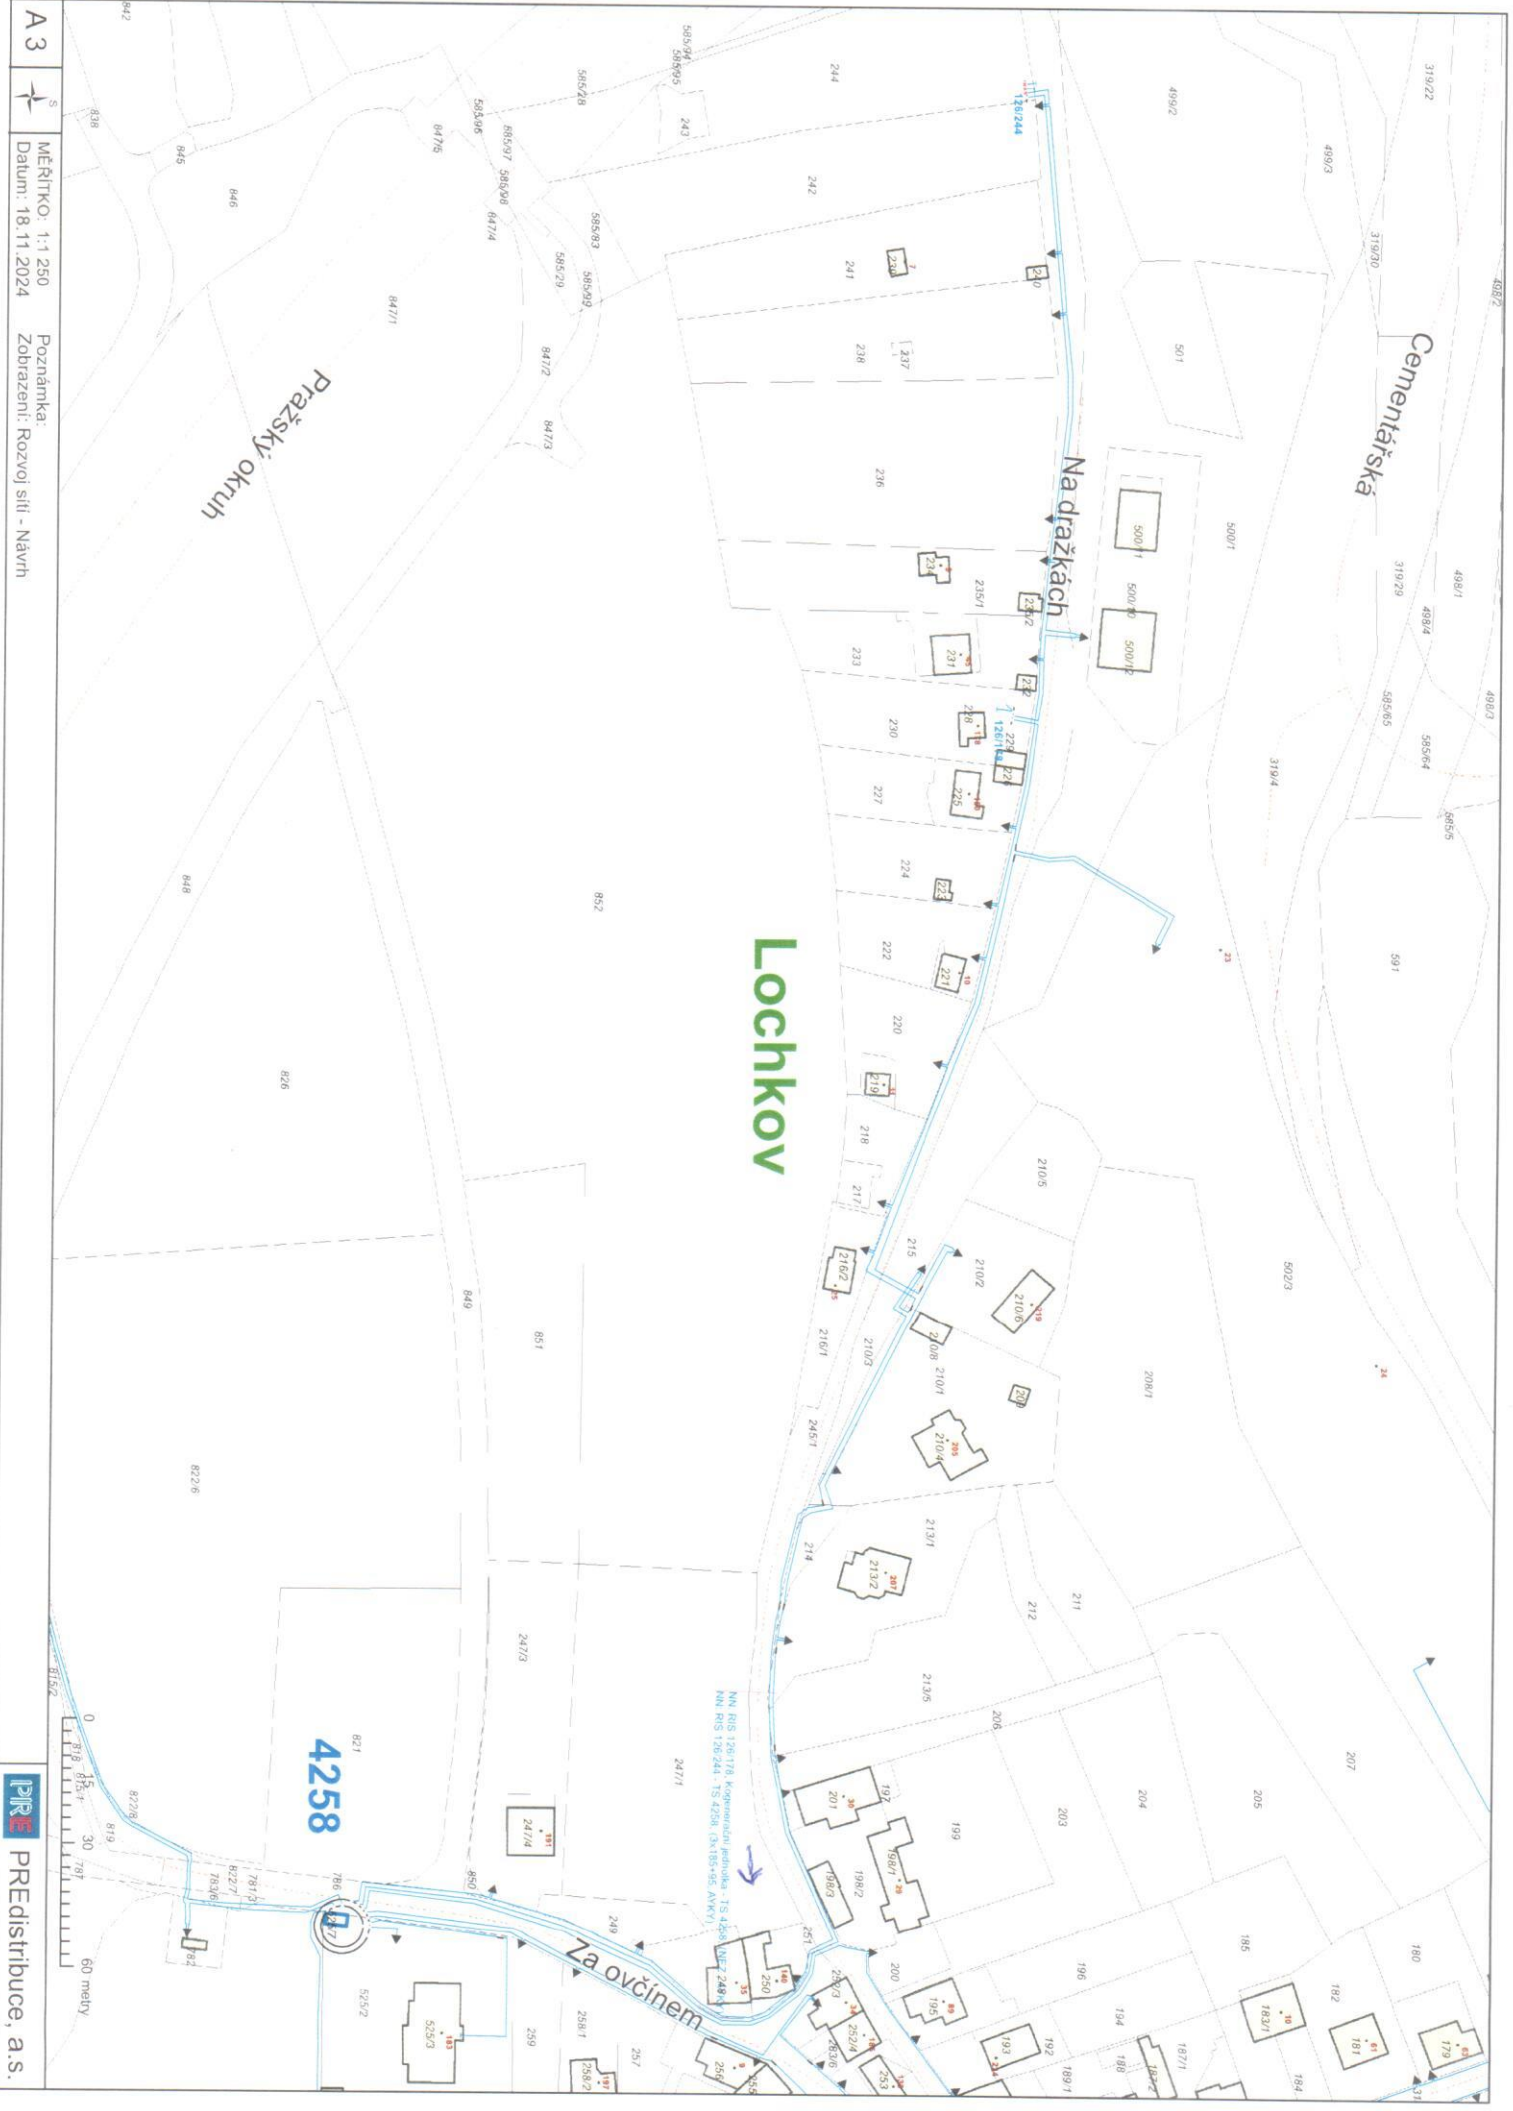

Praha Lochkov Za ovčínem č.p. 191,35,140 č.parc. 249 a Na dražkách č.p. 25,11,10,150, č.parc. 215,217,223.

dne: **11.12.2024**

od: **8** hod. do: **14** hod.

Dodávka elektřiny bude přerušena na nezbytně nutnou dobu a obnovena bezprostředně po ukončení plánovaných prací. Ve snaze minimalizovat dobu plánovaného přerušení může být dodávka elektřiny v průběhu tohoto časového rozmezí obnovena a přerušena opakovaně.

**Důležitá zpráva
Prosím nepřehlédněte**

A 3

MĚŘÍTKO: 1:1 250

Datum: 18.11.2024

Poznámka:
Zobrazení: Rozvoj sítí - Návrh

PRE PREDistribuce, a.s.