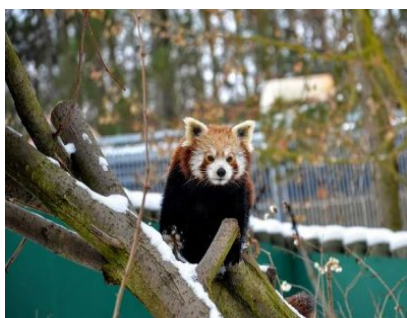

**ÚMČ Praha - Slivenec**  
ve spolupráci s ÚMČ Praha - Lochkov  
zajistil u CA ARCES

jednodenní zájezd pro seniory

**19. 5. 2022**

# ÚSTÍ NAD LABEM

Střekov – návštěva zříceniny starobylého hradu vypínajícího se nad řekou Labe;  
Ústí nad Labem – čas na občerstvení a procházku po centru krajského města s dlouhou historickou tradicí; ZOO – návštěva ústecké zoologické zahrady, v níž je chováno 204 druhů zvířat ve více než tisíci kusech. Možnost odpočinku.